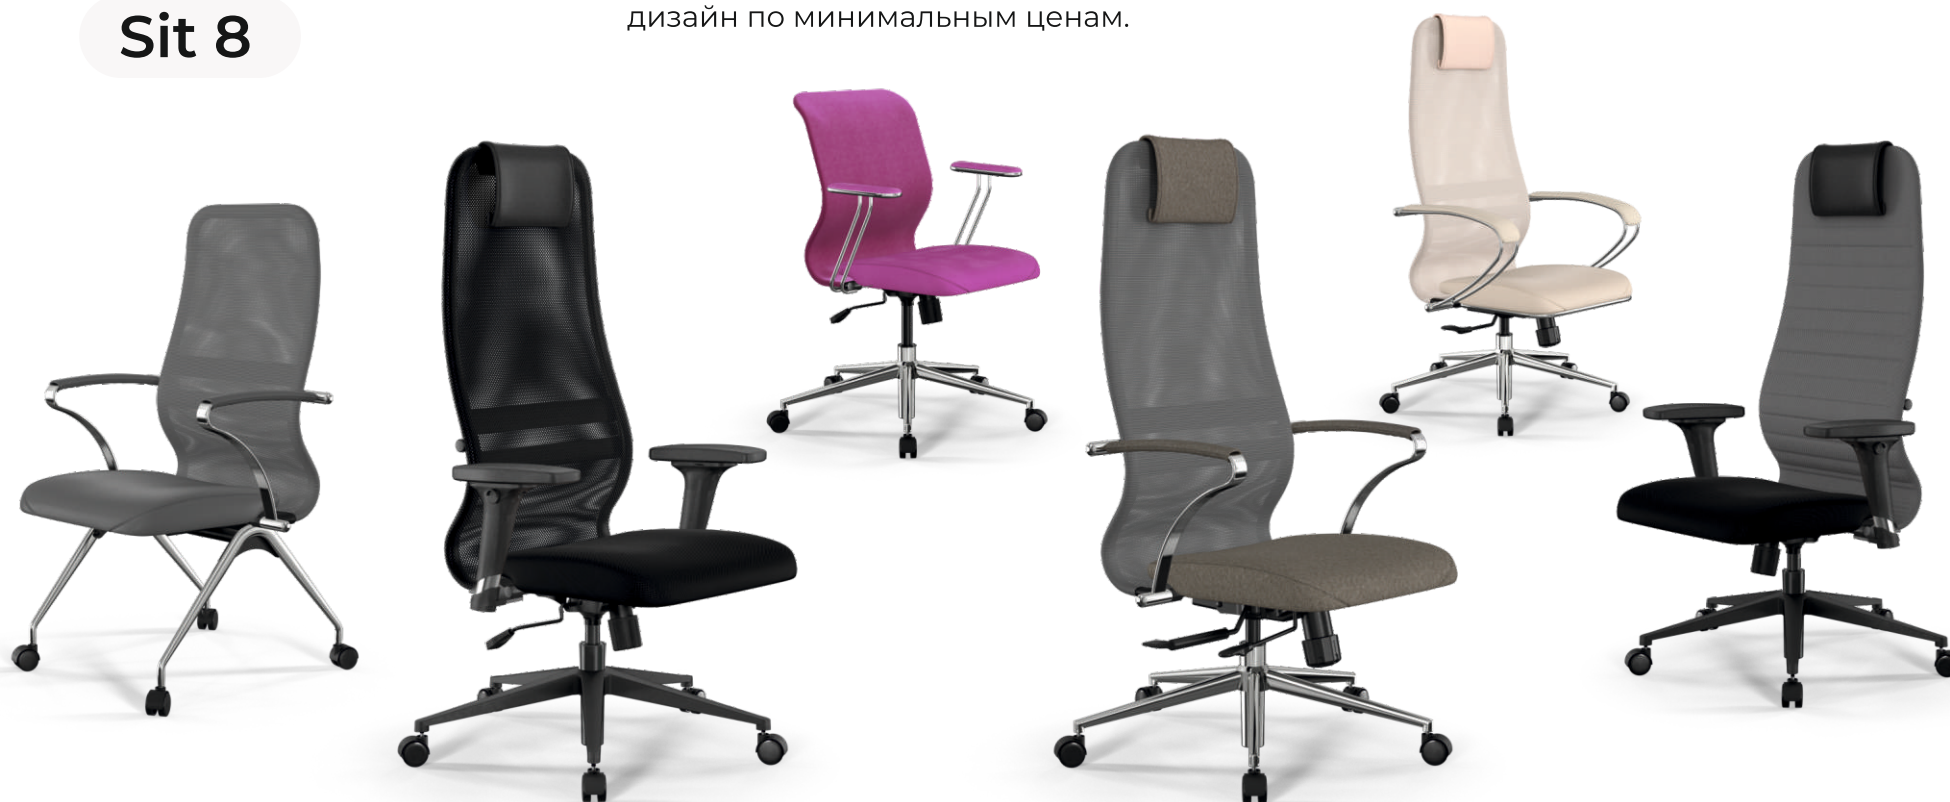

²Доступно только для моделей кресел **SynchroSit10**

SynchroSit 8

Sit 8

Эргономичные кресла ErgoLife серии Sit 8 – это кресла для любых целей, сочетающие в себе эргономичность, надежность и современный дизайн по минимальным ценам.