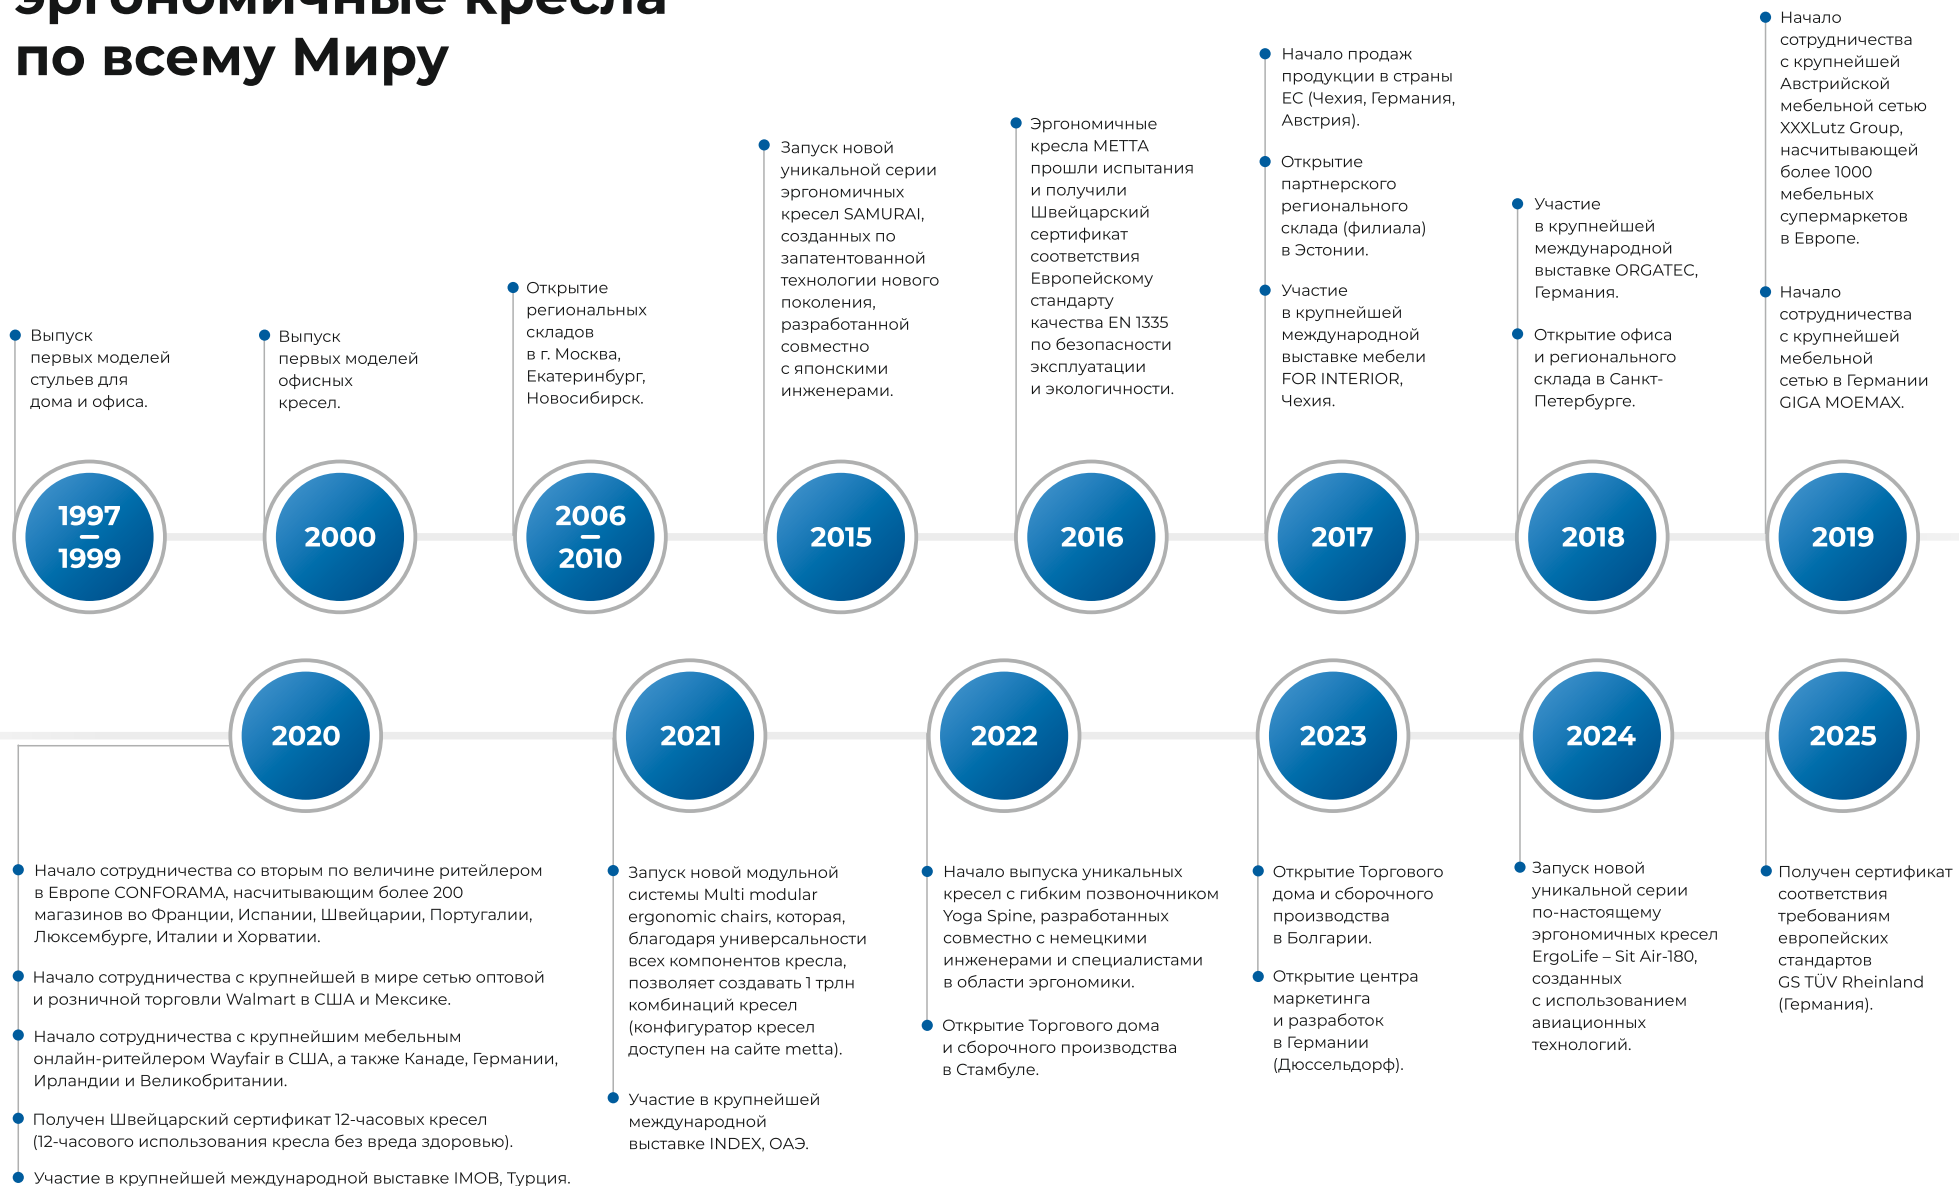

Создание и производство инновационных продуктов и решений в области правильного эргономичного сидения.

Высокий уровень качества и надежности

Высокое качество и абсолютная надежность применяемых материалов и технологий:

- Программа «0% брака»
- Многоступенчатая система контроля качества
- Лучшие в мире комплектующие и материалы мировых производителей без переплаты за известность бренда

Более 25 лет Компания МЕТТА создает и реализует эргономичные кресла по всему Миру