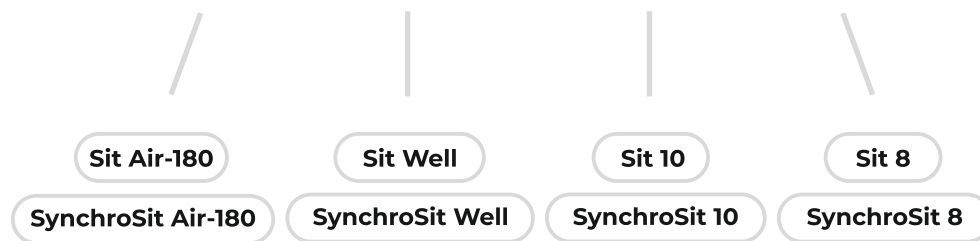

ПО-НАСТОЯЩЕМУ ЭРГОНОМИЧНЫЕ КРЕСЛА

Достойное качество и высокая надежность по минимальной цене.