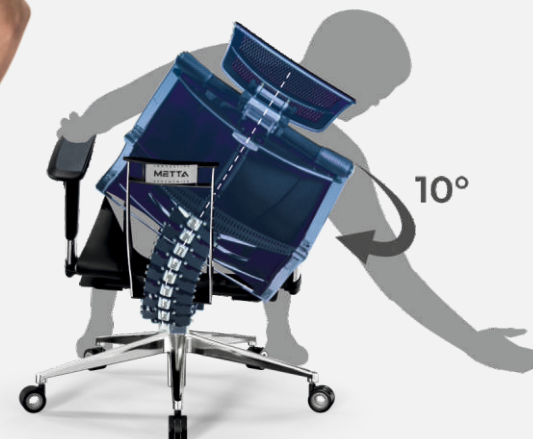

YOGA spine

ВЕРШИНА ЭВОЛЮЦИИ
В ЭРГОНОМИКЕ

Созданы в Германии
(Патент DE 20 2022 002 879)

Новое поколение кресел с гибким позвоночником Yoga Spine

Ощутите новый эталон естественного сидения! Инновационные кресла Yoga Spine сочетают в себе все преимущества высококачественных эргономичных кресел и запатентованной технологии динамического сидения.

Основной элемент кресла – **гибкий «ПОЗВОНОЧНИК»** спинки, функционирующий по принципу анатомии позвоночника человека. Это позволяет креслу Yoga Spine подстраиваться под любое изменение позы человека, обеспечивая:

- динамическую поддержку и свободу движений;
- полноценное распрямление и вытягивание.