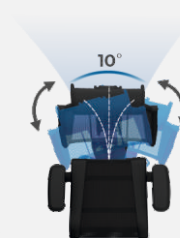

YOGA spine

ВЕРШИНА ЭВОЛЮЦИИ
В ЭРГОНОМИКЕ

Созданы в Германии
(Патент DE 20 2022 002 879)

Новое поколение кресел с гибким позвоночником Yoga Spine

Ощутите новый эталон естественного сидения! Инновационные кресла Yoga Spine сочетают в себе все преимущества высококачественных эргономичных кресел и запатентованной технологии динамического сидения.

Основной элемент кресла – **гибкий «ПОЗВОНОЧНИК»** спинки, функционирующий по принципу анатомии позвоночника человека. Это позволяет креслу Yoga Spine подстраиваться под любое изменение позы человека, обеспечивая:

- динамическую поддержку и свободу движений;
- полноценное распрямление и вытягивание.