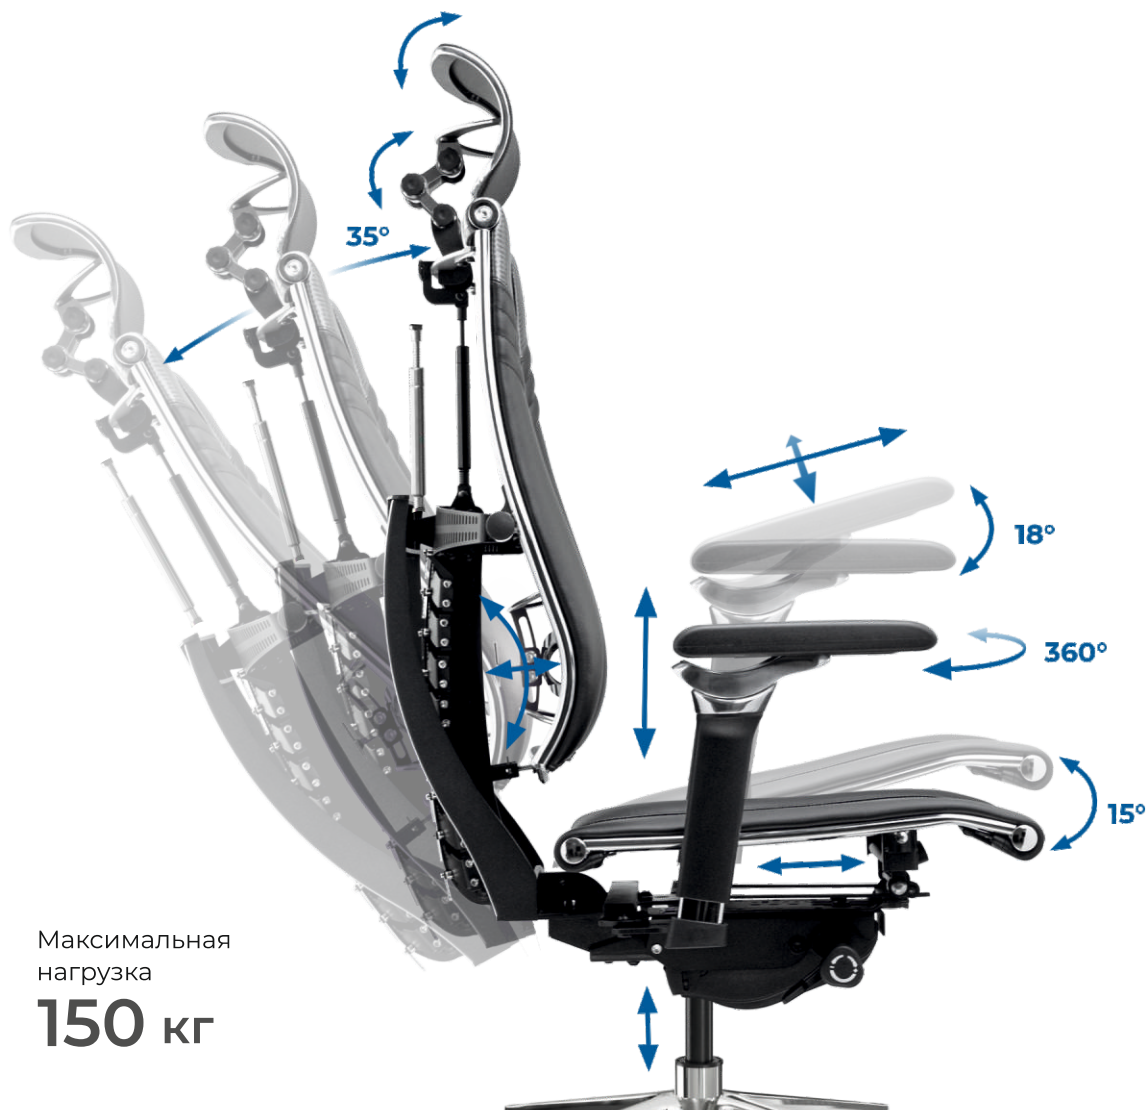

 **ERGOLIFE**

ПО-НАСТОЯЩЕМУ ЭРГОНОМИЧНЫЕ КРЕСЛА

Достойное качество и высокая надежность по минимальной цене.

Иновационные эргономичные кресла Innovative METTA Ergonomics

Иновационные решения в области эргономики в сочетании со всеми возможными персональными регулировками делают кресла METTA главным инструментом успеха и здоровья.

Эргономичные кресла METTA – самая выгодная инвестиция в себя и своих близких.

Максимальная нагрузка

150 кг

Серия кресел
с гибким
позвоночником

Yoga Spine

Вершина эволюции
в эргономике

Серия кресел
с динамической
эргономикой