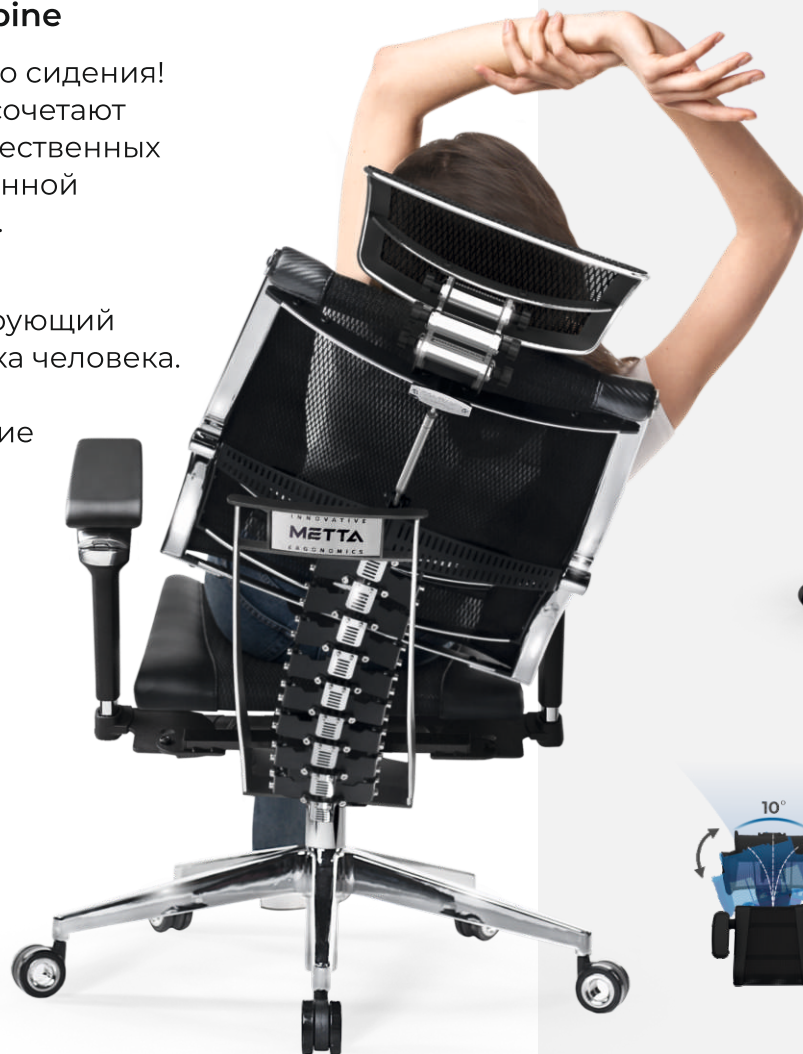

YOGA spine

ВЕРШИНА ЭВОЛЮЦИИ
В ЭРГОНОМИКЕ

Созданы в Германии
(Патент DE 20 2022 002 879)

Новое поколение кресел с гибким позвоночником Yoga Spine

Ощутите новый эталон естественного сидения! Инновационные кресла Yoga Spine сочетают в себе все преимущества высококачественных эргономичных кресел и запатентованной технологии динамического сидения.

Основной элемент кресла – **гибкий «ПОЗВОНОЧНИК»** спинки, функционирующий по принципу анатомии позвоночника человека. Это позволяет креслу Yoga Spine подстраиваться под любое изменение позы человека, обеспечивая:

- динамическую поддержку и свободу движений;
- полноценное распрямление и вытягивание.