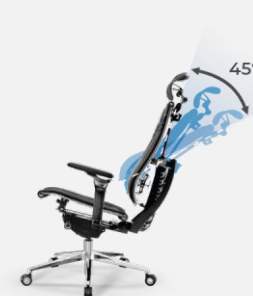

YOGA spine

ВЕРШИНА ЭВОЛЮЦИИ
В ЭРГОНОМИКЕ

Созданы в Германии
(Патент DE 20 2022 002 879)

Новое поколение кресел с гибким позвоночником Yoga Spine

Ощутите новый эталон естественного сидения! Инновационные кресла Yoga Spine сочетают в себе все преимущества высококачественных эргономичных кресел и запатентованной технологии динамического сидения.

Основной элемент кресла – **гибкий «ПОЗВОНОЧНИК»** спинки, функционирующий по принципу анатомии позвоночника человека. Это позволяет креслу Yoga Spine подстраиваться под любое изменение позы человека, обеспечивая:

- динамическую поддержку и свободу движений;
- полноценное распрямление и вытягивание.